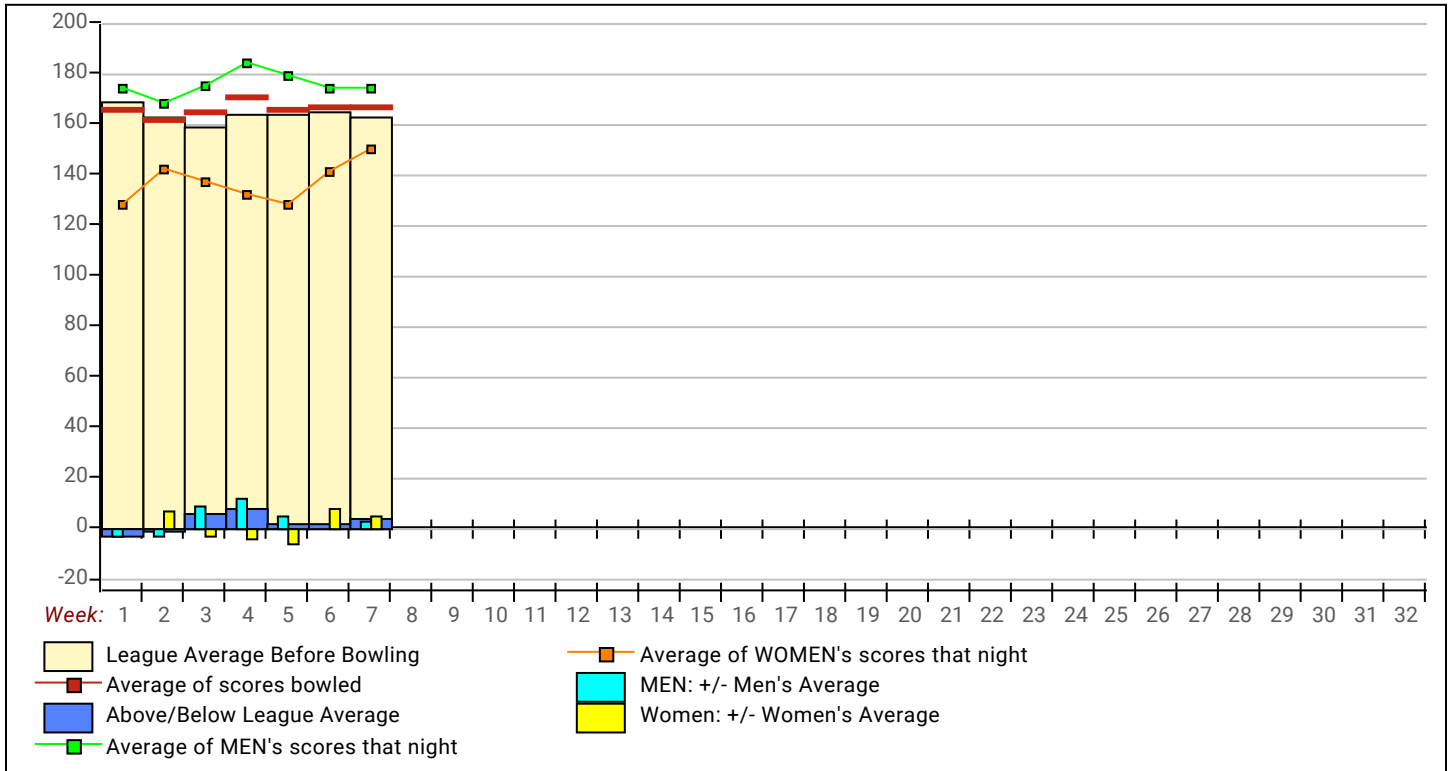

League Average Week-by-Week

High match Points: All Members of This League

Name	Points Won	Points Lost	%Won	Name	Points Won	Points Lost	%Won
1 Paula Mccollum	10.0	2.0	83.33 %	30 Charlotte Stockwell	14.0	28.0	33.33 %
2 Billy Waddle	28.0	8.0	77.78 %	31 Shawn Pulliam	8.0	16.0	33.33 %
3 Brian Menini	22.0	8.0	73.33 %	32 Kirk Palmer	12.0	30.0	28.57 %
4 Jerry Wine	26.0	10.0	72.22 %	33 Andrew Hoyt	12.0	30.0	28.57 %
5 Alan Pierce	4.0	2.0	66.67 %	34 Vern Cordray			0.00 %
6 Joan Wright	23.0	13.0	63.89 %	35 John Kremer			0.00 %
7 Travis Hoyt	19.0	11.0	63.33 %	36 Glenn Bragg			0.00 %
8 Terry Walter	26.0	16.0	61.90 %	37 Tim Stanfield			0.00 %
9 Greg Davis	26.0	16.0	61.90 %	38 James Newman			0.00 %
10 Dakota Reams	25.0	17.0	59.52 %	39 Karen Eubanks			0.00 %
11 Ryan Graff	23.0	19.0	54.76 %	40 Colton Quail			0.00 %
12 Bubby Hicks	23.0	19.0	54.76 %	41 Jenna Dobrzenski			0.00 %
13 David Pfeiffer	23.0	19.0	54.76 %	42 Jerry Stone			0.00 %
14 Chuck Webb	23.0	19.0	54.76 %	43 Tanjua Waddle			0.00 %
15 Kenny Kelley	22.0	20.0	52.38 %	44 Jerrick Bagley			0.00 %
16 Derek Huffmon	12.0	12.0	50.00 %	45 Paul Frey			0.00 %
17 Aaron Minor	18.0	18.0	50.00 %	46 Buck Forte			0.00 %
18 Chris Pfeiffer	20.0	22.0	47.62 %	47 Everett Goosey			0.00 %
19 Ron Hamilton	19.0	23.0	45.24 %	48 Maggie Kremer			0.00 %
20 Dray Starzl	13.0	17.0	43.33 %	49 Shawn Moore			0.00 %
21 Anita Kelley	18.0	24.0	42.86 %	50 Jeff O'Dell			0.00 %
22 Lydia Palmer	18.0	24.0	42.86 %	51 Steven Vaught			0.00 %
23 Wayne Stockwell	18.0	24.0	42.86 %	52 Sam Green			0.00 %
24 Eldon Henry	18.0	24.0	42.86 %	53 Jim Kitchen			0.00 %
25 Glenn Murrain	17.0	25.0	40.48 %	54 Raymond Morris			0.00 %
26 Debbie Shiflett	12.0	18.0	40.00 %	55 Tina Frey			0.00 %
27 JR Guilford	16.0	26.0	38.10 %	56 Travis Goosey			0.00 %
28 Frank Graff	16.0	26.0	38.10 %	57 Mark Davis			0.00 %
29 Pam Murrain	11.0	19.0	36.67 %	58 Jordan Clements			0.00 %